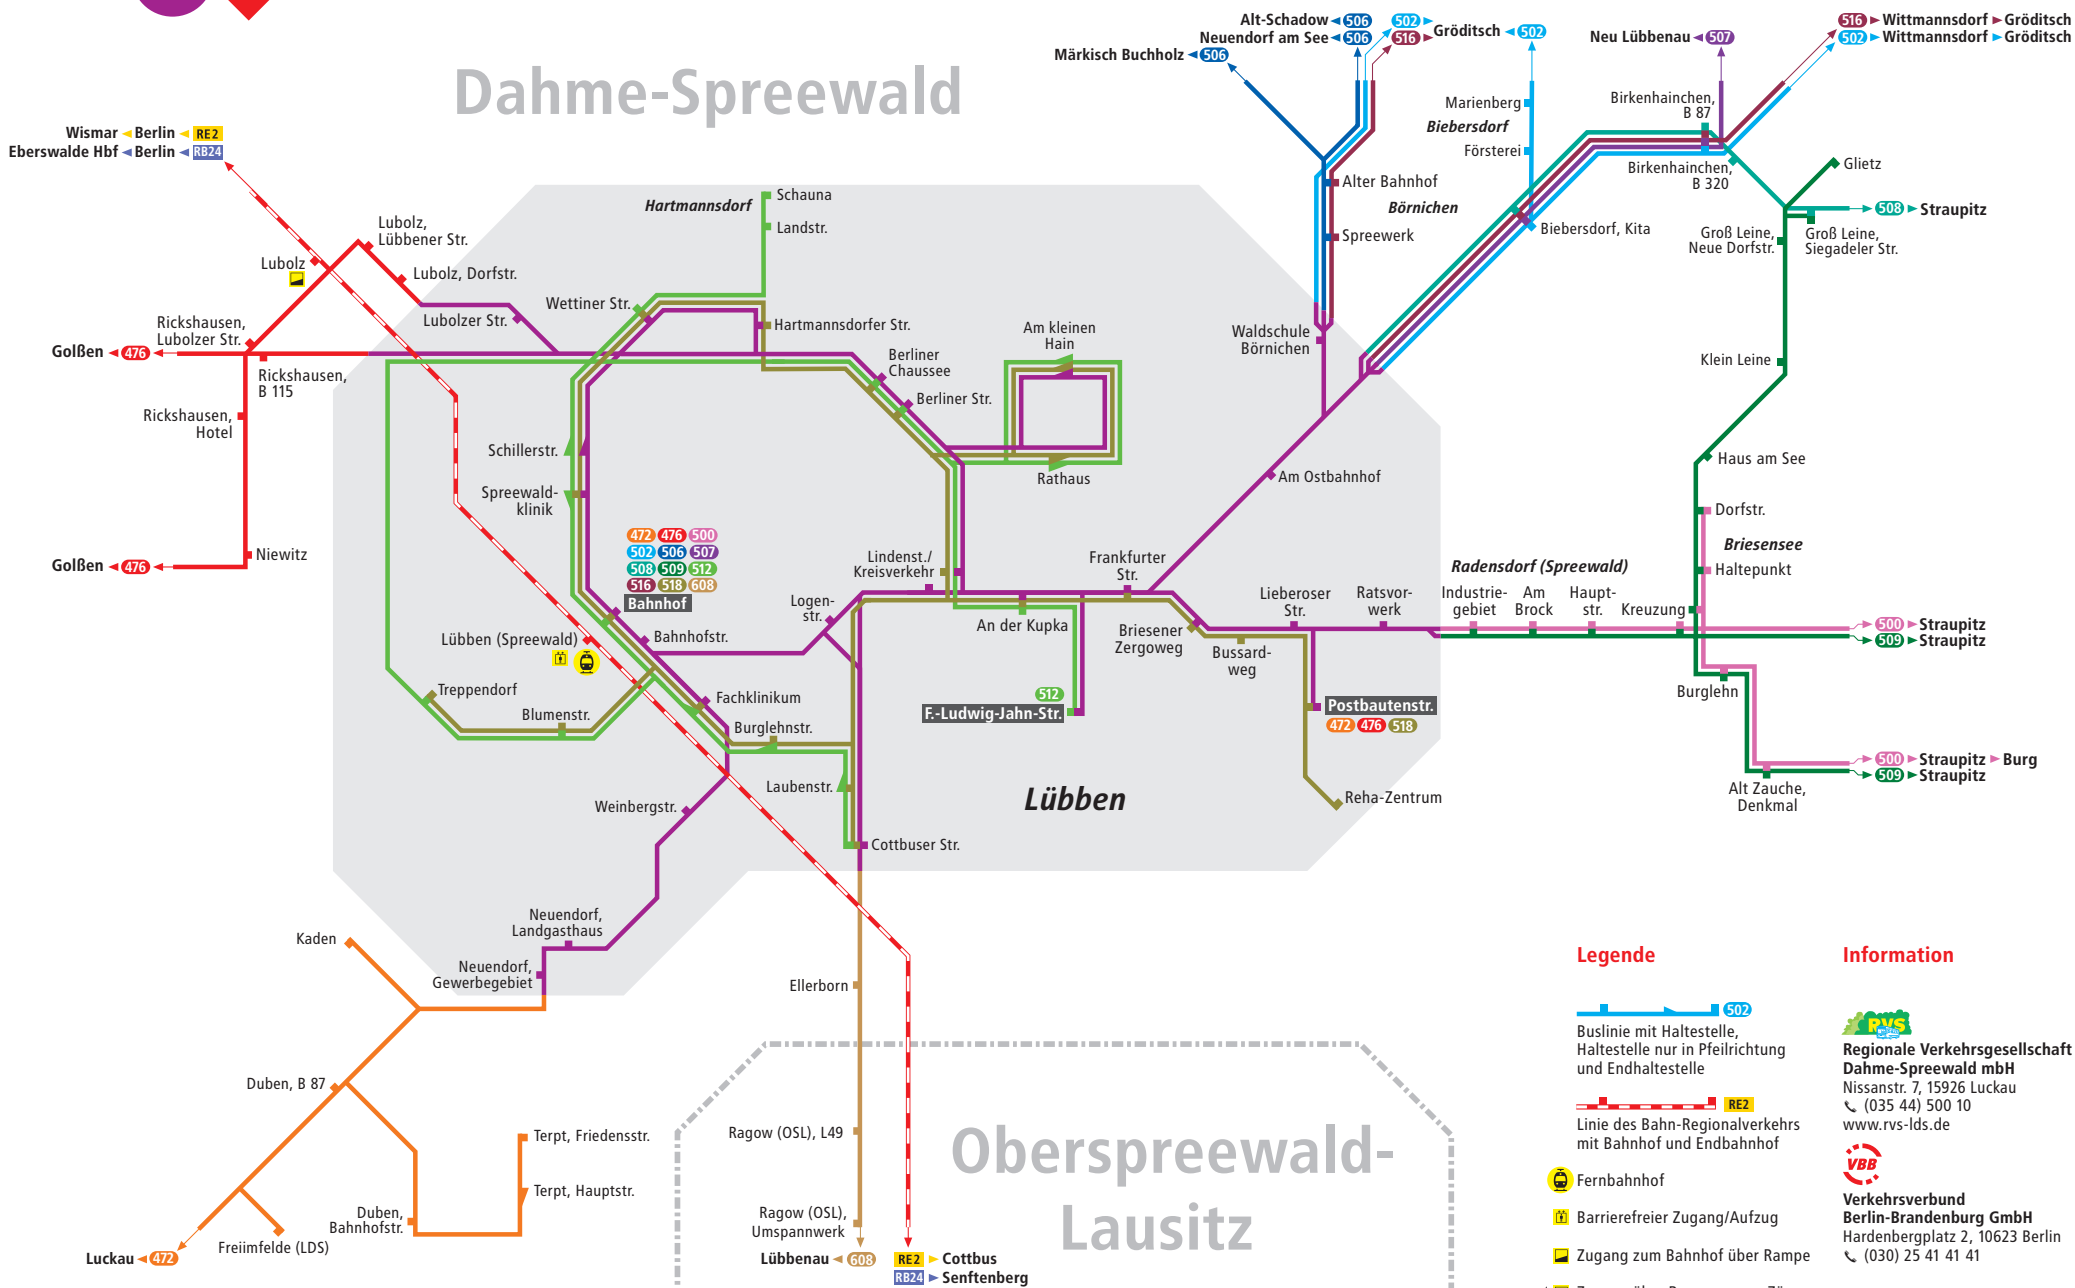

# Lübben (Spreewald) Liniennetz Busverkehr

## Dahme-Spreewald

### Legende

- Buslinie mit Haltestelle, Haltestelle nur in Pfeilrichtung und Endhaltestelle
- Linie des Bahn-Regionalverkehrs mit Bahnhof und Endbahnhof
- Fernbahnhof
- Barrierefreier Zugang/Aufzug
- Zugang zum Bahnhof über Rampe
- Zugang über Rampe nur zu Zügen in Pfeilrichtung

## Oberspreewald-Lausitz