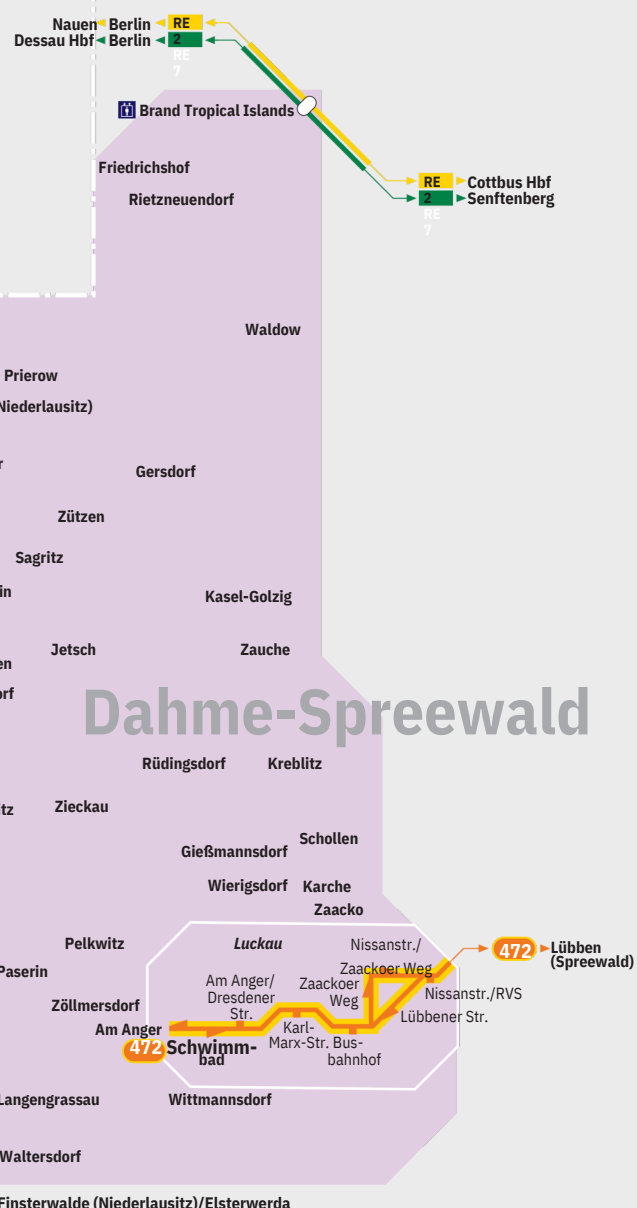

# Dahme-Spreewald · Teltow-Fläming

## Rufbus Luckau – Golßen – Dahme R466

### Teltow-Fläming

### Dahme-Spreewald

**RUF BUS ANMELDEN**