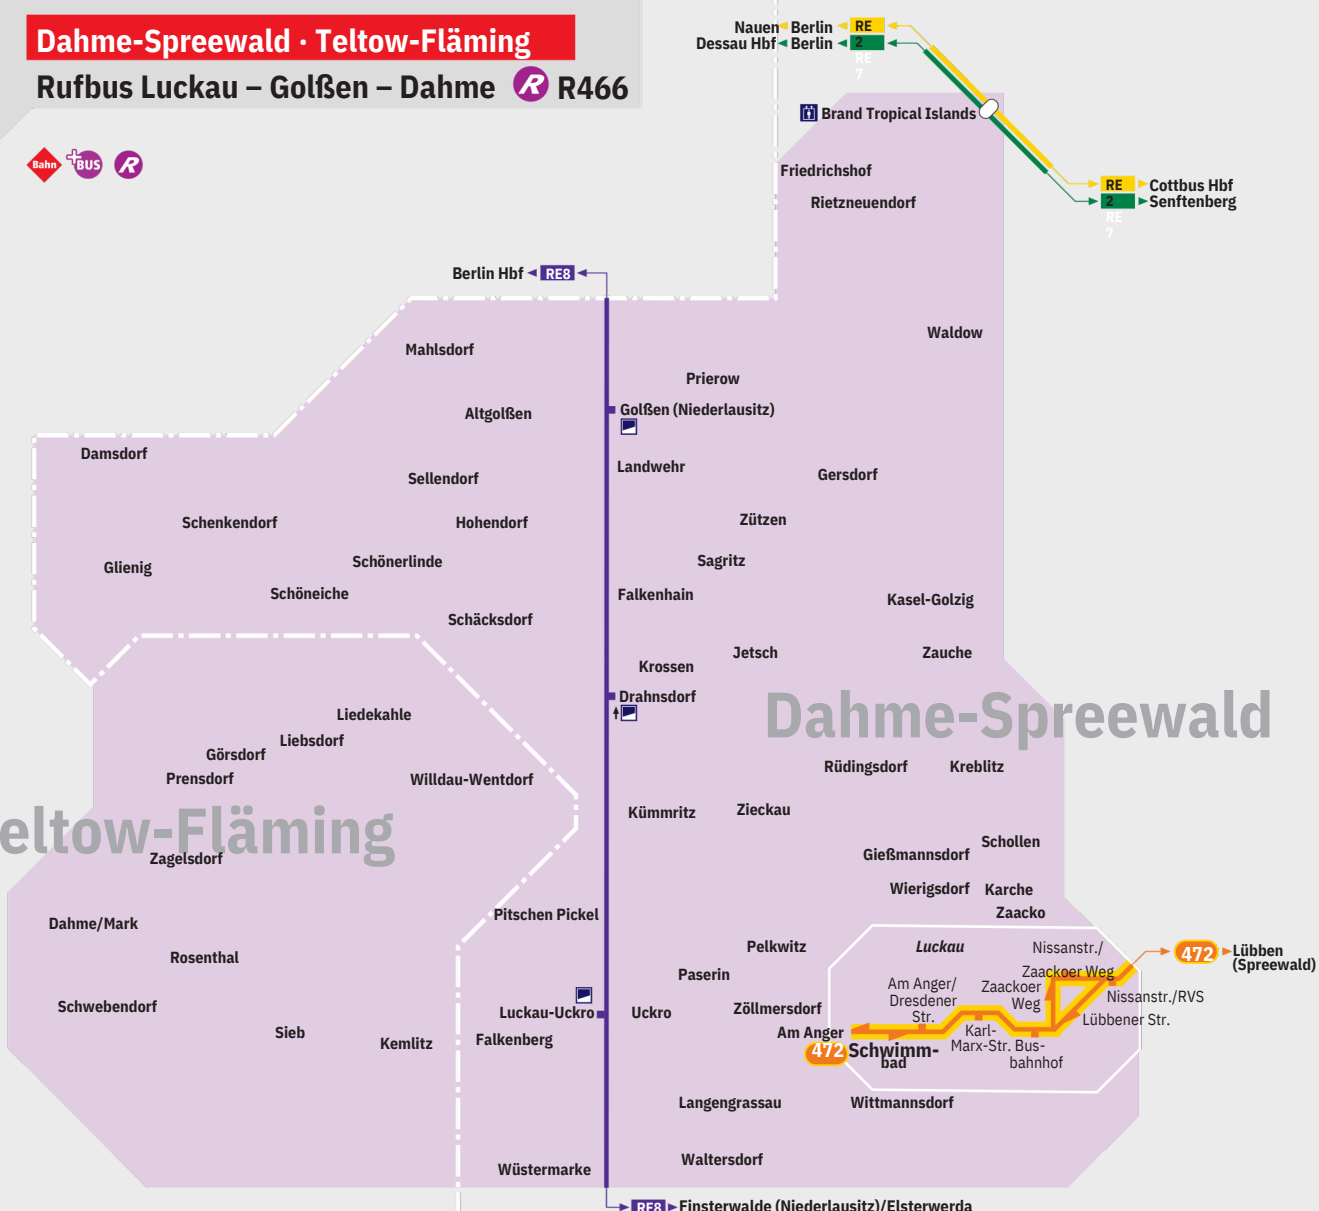

# Dahme-Spreewald · Teltow-Fläming

## Rufbus Luckau – Golßen – Dahme R466

### Teltow-Fläming

### Dahme-Spreewald

**RUF BUS ANMELDEN**