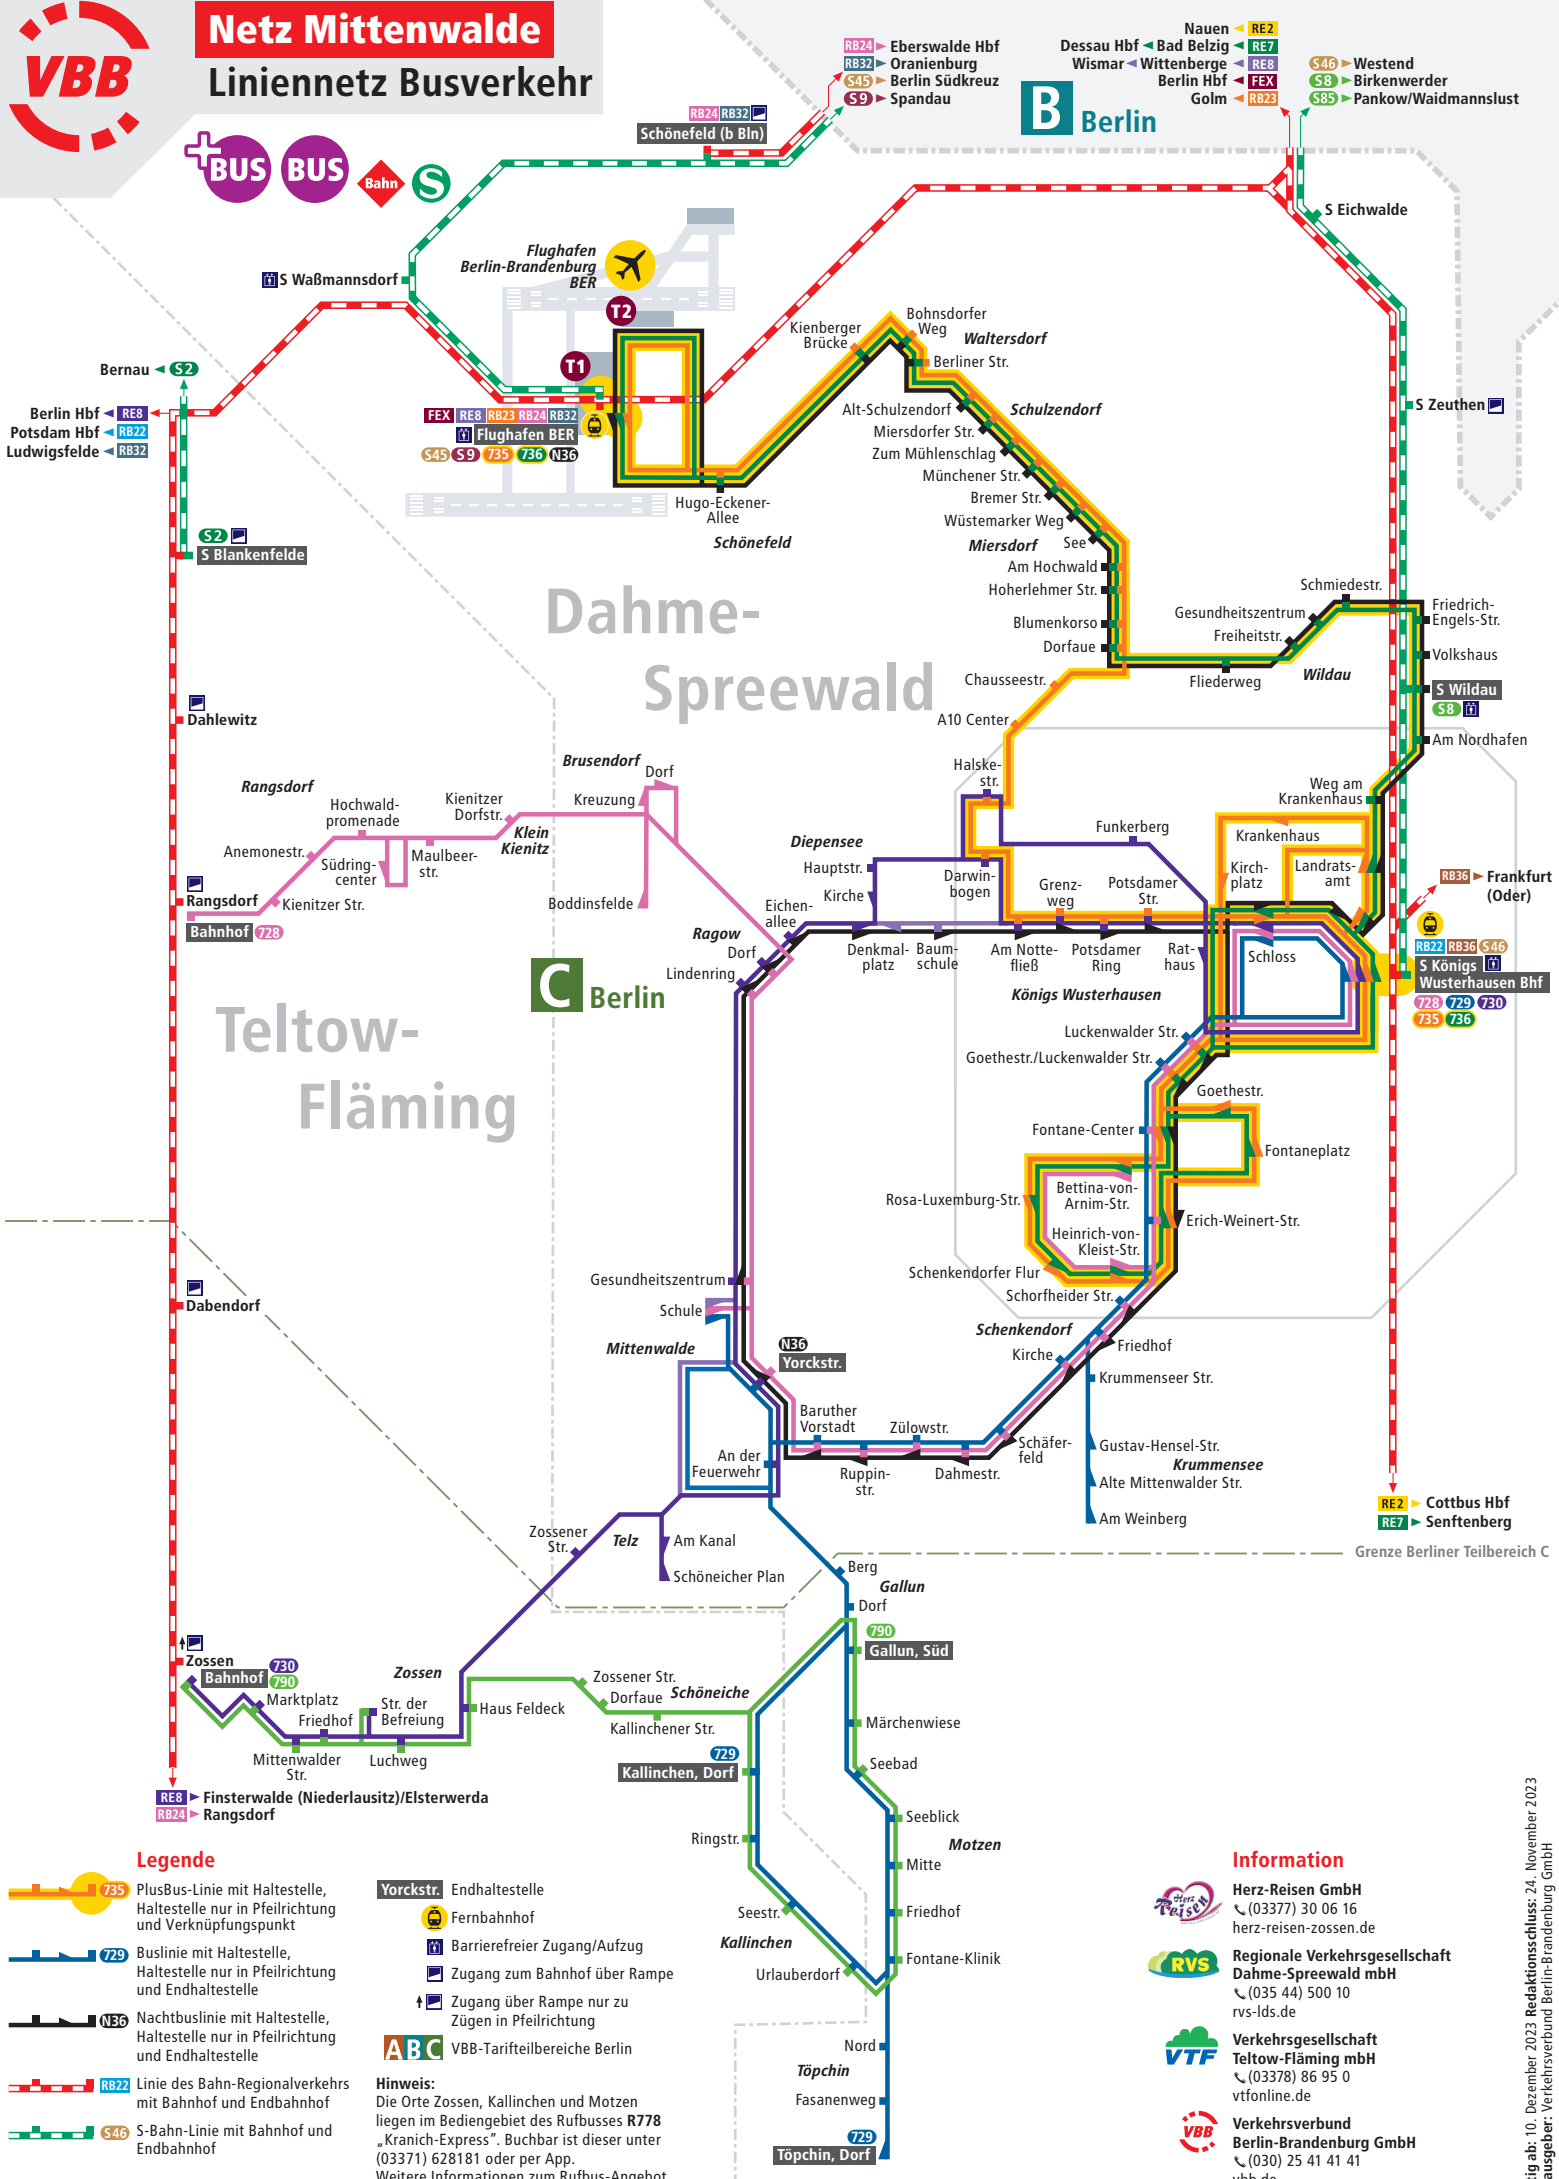

Netz Mittenwalde Liniennetz Busverkehr

- ### Legende
- 735** PlusBus-Linie mit Haltestelle, Haltestelle nur in Pfeilrichtung und Verknüpfungspunkt
 - 729** Buslinie mit Haltestelle, Haltestelle nur in Pfeilrichtung und Endhaltestelle
 - N36** Nachtbuslinie mit Haltestelle, Haltestelle nur in Pfeilrichtung und Endhaltestelle
 - RB22** Linie des Bahn-Regionalverkehrs mit Bahnhof und Endbahnhof
 - S46** S-Bahn-Linie mit Bahnhof und Endbahnhof

- Yorckstr.** Endhaltestelle
- Fernbahnhof
- Barrierefreier Zugang/Aufzug
- Zugang zum Bahnhof über Rampe
- Zugang über Rampe nur zu Zügen in Pfeilrichtung
- A B C** VBB-Tarifteilbereiche Berlin

Hinweis:
Die Orte Zossen, Kallinchen und Motzen liegen im Bediengebiet des Rufbusses **R778** „Kranich-Express“. Buchbar ist dieser unter (03371) 628181 oder per App. Weitere Informationen zum Rufbus-Angebot finden Sie unter vbb.de/rufbus